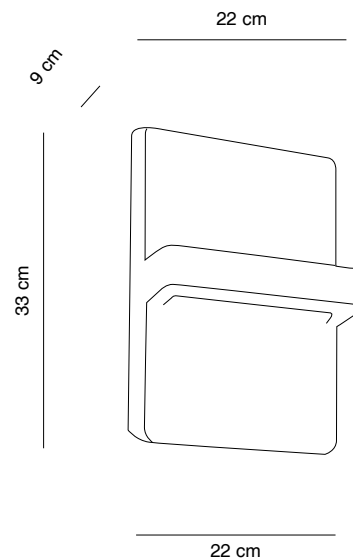

ALMAlight
Barcelona

Capitone

Design by Oriol Llahona

Estructura fundición aluminio pintado epoxy
Structure Die cast aluminum powder coated

Lámpara no incluida
Lamp not included

4450/011 blanco texturado *texture white*

El aplique de pared CAPITONÉ LED está pensado para cabecero de cama o para iluminar pasillos, vestíbulos o espacios que requieran una luz de pared indirecta. Está disponible en dos formatos: circular y rectangular. La pantalla es de fundición de aluminio pintado texturado y lleva portalámparas R7s para que el usuario pueda elegir en el mercado el tipo de lámpara (incandescente, Max. 120W o LED) de la intensidad y temperatura de luz que desee.

The CAPITONÉ LED Wall lamp is intended for headboard in a bedroom, or to bring light to aisles, corridors, lobbies or spaces that require an indirect wall light. It is available in two formats: round and rectangular. The shade is made of die-cast aluminum powder textured. It is equipped with an R7s socket, so that end user can choose in the market the bulb (incandescent, max 120W or LED) of the desired intensity and temperature of light.