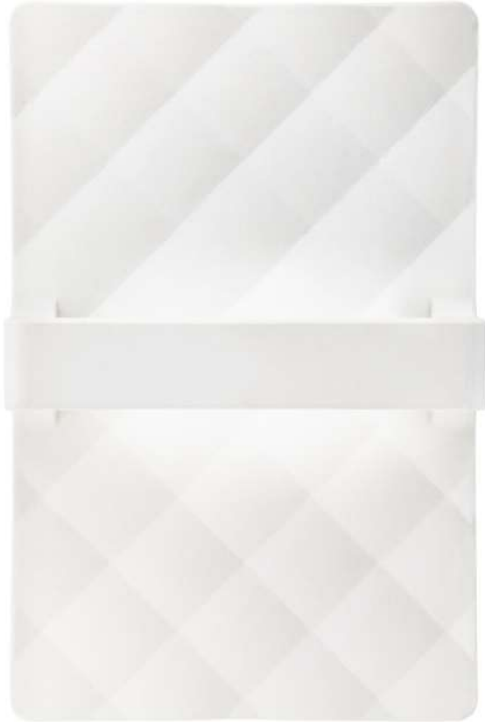

Capitone

Design by Oriol Llahona

Estructura fundición aluminio pintado epoxy
Structure Die cast aluminum powder coated

Lámpara no incluida
Lamp not included

4450/011 blanco texturado *texture white*

4450/018 negro texturado *textured black*

R7 115mm max.120W ECO / LED

CE

CAPITONÉ es una colección de luminarias cuyo denominador común es su inconfundible aspecto 'acolchado'.

Nos gusta su contundencia, su elegancia, su suavidad. Es casi un objeto de arte. La colección CAPITONÉ LED posee una notable presencia y su marcado estilo que la convierten en ideal para viviendas o espacios con un cierto aire clásico o minimalista, lugares en los cuales estas luminarias podrán destacar entre los demás objetos de su alrededor y ellas serán el centro de atención.

El aplique de pared CAPITONÉ LED está pensado para cabecero de cama o para iluminar pasillos, vestíbulos o espacios que requieran una luz de pared indirecta. Está disponible en dos formatos: circular y rectangular. La pantalla es de fundición de aluminio pintado texturado y lleva portalámparas R7s para que el usuario pueda elegir en el mercado el tipo de lámpara (incandescente, Max. 120W o LED) de la intensidad y temperatura de luz que desee.

CAPITONÉ is a collection of luminaires whose common denominator is its unmistakable 'quilted' appearance.

It is a classic. We like its strength, its elegance, its softness. It is almost an object of art. The CAPITONÉ LED collection has a remarkable presence and its marked style make it ideal for homes or restaurants with a certain classic or minimalist air, spaces in which these luminaries can stand out among other objects around them, and they will be the center of attention.

The CAPITONÉ LED Wall lamp is intended for headboard in a bedroom, or to bring light to aisles, corridors, lobbies or spaces that require an indirect wall light. It is available in two formats: round and rectangular. The shade is made of die-cast aluminum powder textured. It is equipped with an R7s socket, so that end user can choose in the market the bulb (incandescent, max 120W or LED) of the desired intensity and temperature of light.